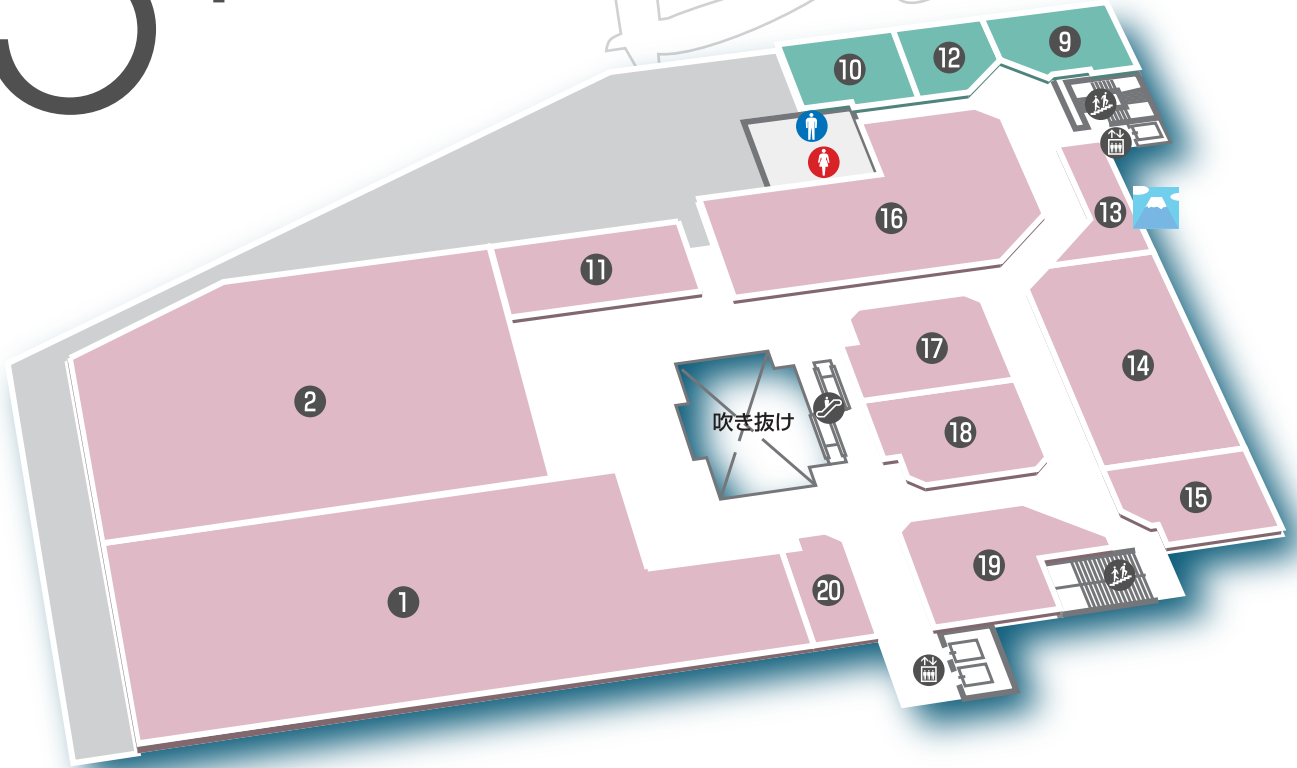

⑩ アイスクリーム

サーティワン

⑪ ドーナツ

ミスタードーナツ

♂ 紳士トイレ ♀ 婦人トイレ ♿ 身障者トイレ 🍴 フードコート ⓘ インフォメーション 🏧 ATM 📶 Wi-Fi 🚪 エレベータ 🪜 エスカレータ 🪜 階段 ♿ 身障者駐車場

🚰 AED

2F

BELL

ファッションのフロア

● 専門店

- ① 衣料品 ファッションプラザ「バシオス」
- ② 書籍 卓示書店

● 専門店

- ⑩ 婦人服 Honeys
- ⑪ 靴 靴のフジノヤ
- ⑫ リラクゼーション リラクゼーション優
- ⑬ 婦人服 SIENA(シーナ)
- ⑭ 婦人服 ジュノン
- ⑮ 婦人服・雑貨 オペラ
- ⑯ 婦人服 OCEAN(オーシャン)
- ⑰ 美容室 アセント
- ⑱ 婦人服 Laplace(ラプラス)
- ⑲ まつげエクステ専門店 MAQUIA(マキア)
- ⑳ 婦人服 モナモナ
- ㉑ 婦人服 クールカレアン
- ㉒ 婦人服 ブティックアイン

🚻 婦人トイレ 🚺 授乳室 🚹 みんなのトイレ 🛗 エレベータ 🚶 エスカレータ 🪜 階段 📶 Wi-Fi 男子トイレは1階と3階にあります。

3F

BELL

生活のフロア

● 専門店

- ① 100円ショップ
- ② アミューズメント

ザ・ダイソー
アミュージアム

● 専門店

- ⑨
- ⑩ 総合学習教室
- ⑪ こども写真城
- ⑫ 多目的ホール
- ⑬ 休憩コーナー
- ⑭ ステーショナリー
- ⑮ レadies・キッズ
- ⑯ パラエティショップ
- ⑰ レadiesファッション
- ⑱ ファンシー雑貨
- ⑲ 宝石・貴金属
- ⑳ 保険

学研教室
スタジオアリス LiPi
会議・展示会・催し物
ビューポイント
大黒屋
Devotion4
パステル
garnet pomme
美美楽楽
ゴールドハウス
ほけんの窓口