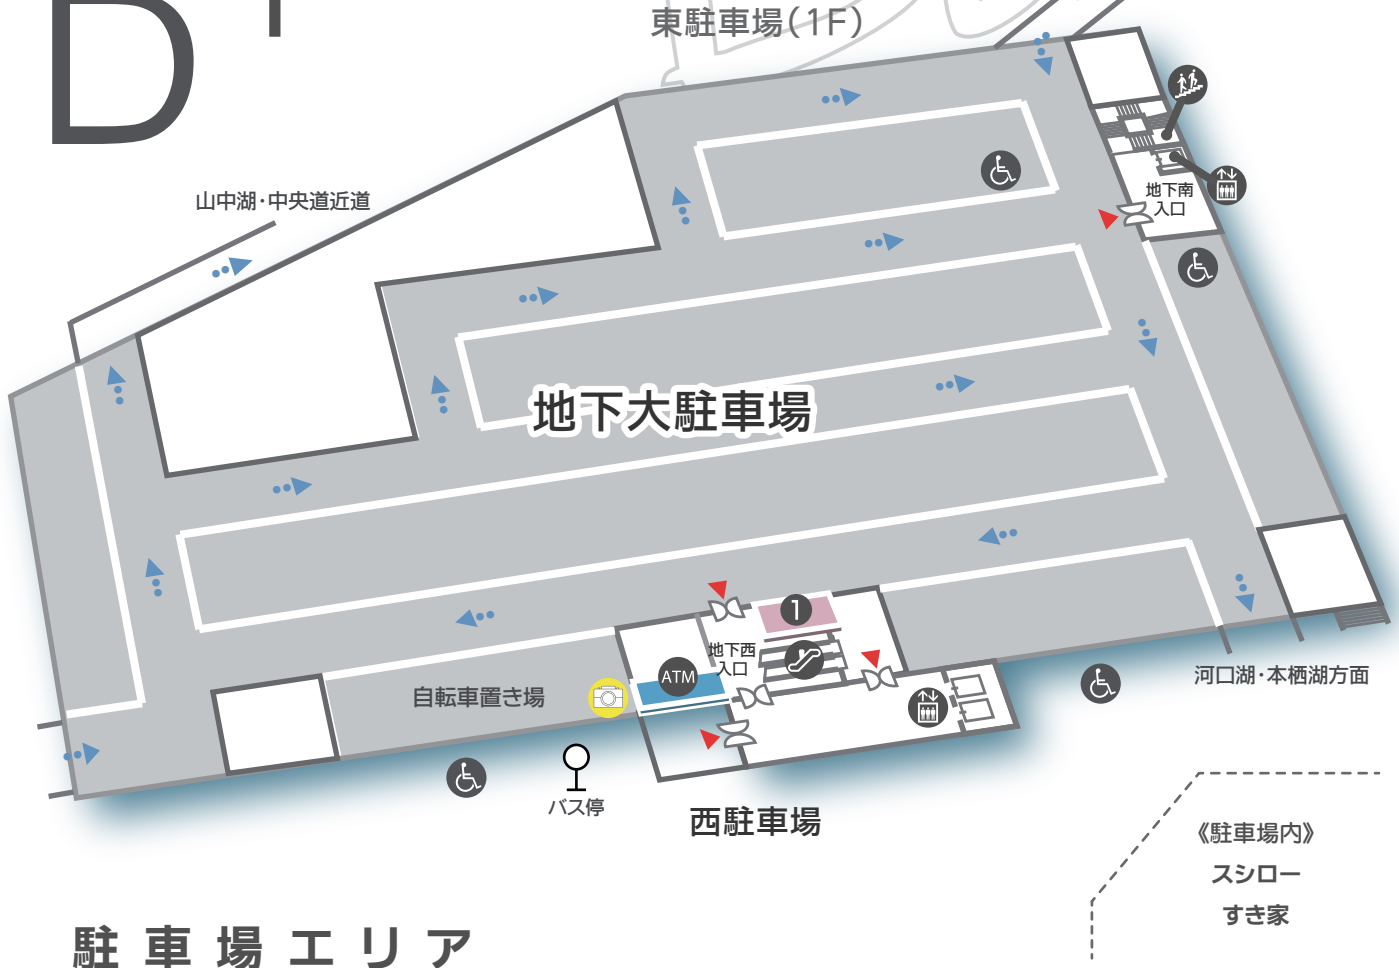

B F

BELL

駐車場エリア

● 専門店

① 買取サービス

高価買取おたからや

📷 証明写真 🦽 身障者駐車場 🏧 ATM 🚪 エレベータ 🚶 エスカレータ 🪜 階段