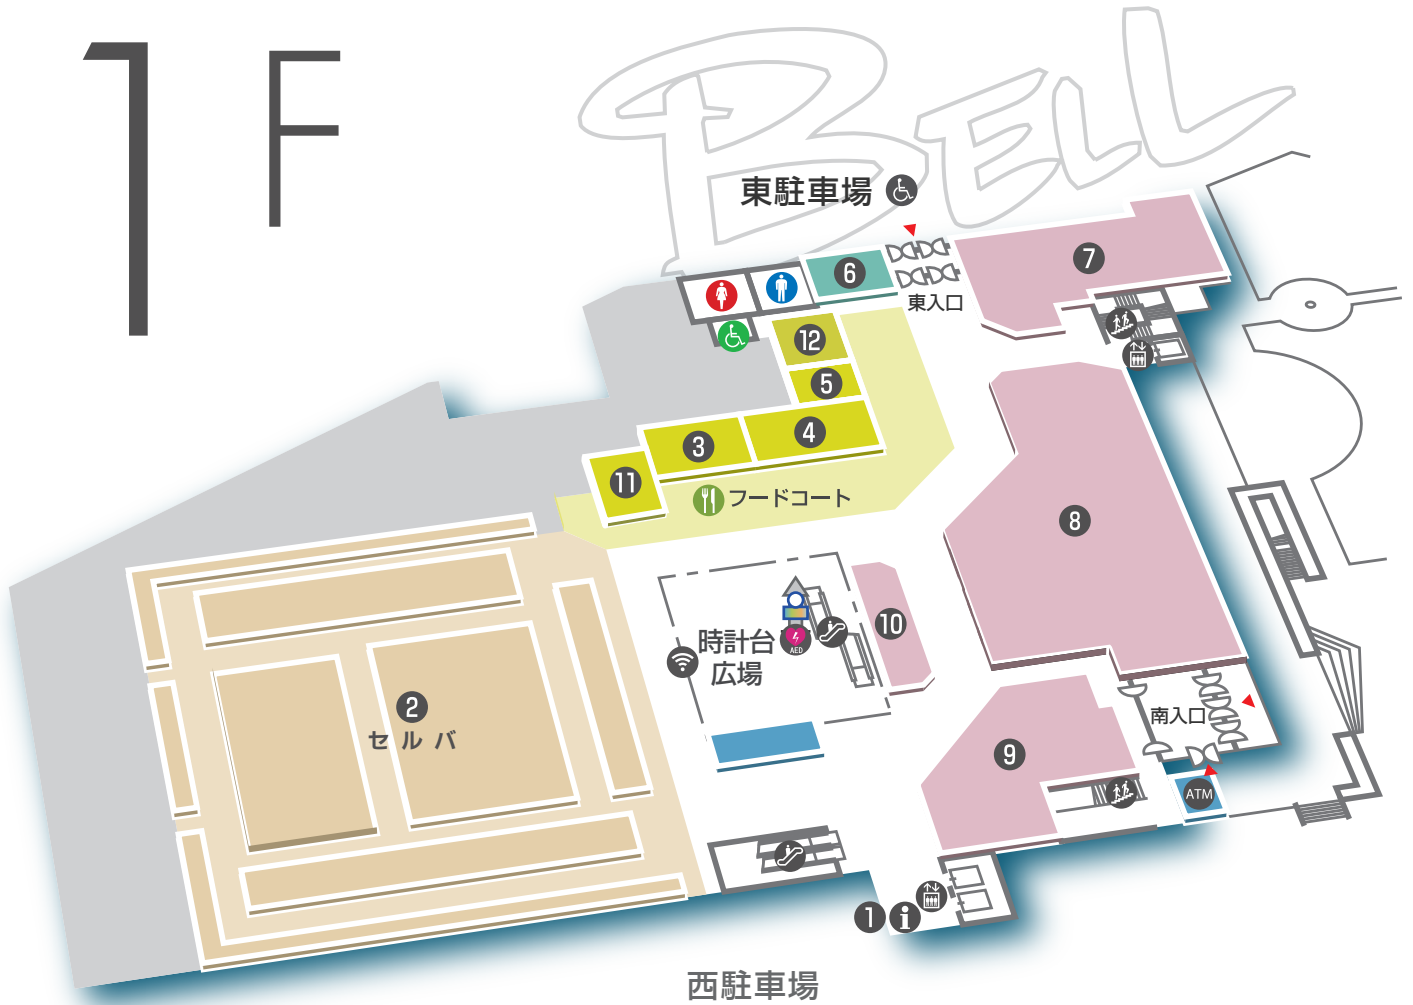

1F

食のフロア

① インフォメーション

宝くじ売り場

② スーパーマーケット セルバ

● フードコート

③ 讃岐うどん

丸亀製麺

⑤ 生タピオカ専門店

QUEEN'S PEARL

たこ焼き

元祖どないや

⑫ クレープ&鉄板焼き

OHANA31 Okitchen

& 鉄のしっ尾

● 専門店

⑥ 花

フラワーショップフジ

⑦ サービス

第一生命

⑧ ヘルス&ビューティ

ドラッグストア「ココカラファイン」

⑨ コーヒーショップ

ドトールコーヒーショップ

🚻 婦人トイレ 🚺 授乳室 🚹 みんなのトイレ 🛗 エレベータ 🚶 エスカレータ 🪜 階段 📶 Wi-Fi 男子トイレは1階と3階にあります。

3F

BELL

生活のフロア

● 専門店

- ① 100円ショップ
- ② アミューズメント

ザ・ダイソー
アミュージアム

● 専門店